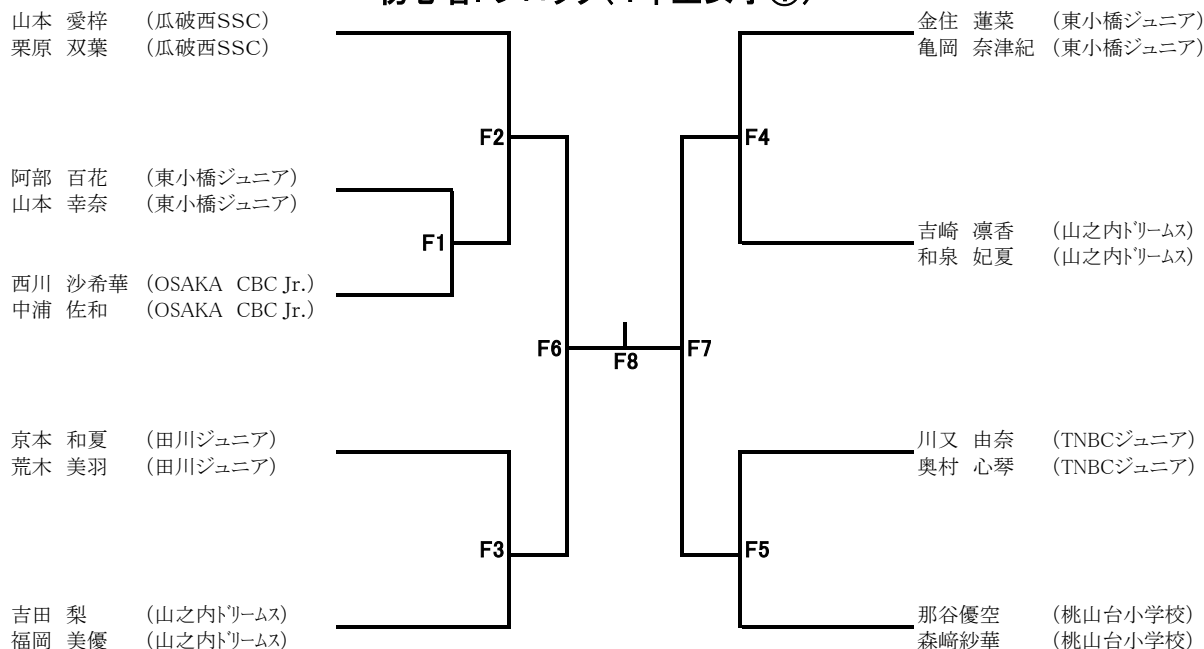

初心者Aブロック(5・6年生男子)

初心者Bブロック(6年生女子①)

初心者Cブロック(6年生女子②)

初心者Dブロック(5年生女子①)

初心者Eブロック(5年生女子②)

初心者Fブロック(4年生女子①)

初心者Jブロック(3年生以下女子②)

阪田 遥夏 (D☆ARMY)
桐島 夕葵 (D☆ARMY)

清末 ここり (イーグレット)
清末 あいり (イーグレット)

梶川 沙妃 (瓜破西SSC)
岡本 果凜 (瓜破西SSC)

西村 望来 (吹田ジュニアコンドル)
鷺尾 桃子 (吹田ジュニアコンドル)

結城 杏菜 (田原スマッシュBC)
中村 心優 (田原スマッシュBC)

中村 優月 (田川ジュニア)
池田 梨音 (田川ジュニア)

前田 早稀 (瓜破西SSC)
宮崎 友花 (瓜破西SSC)