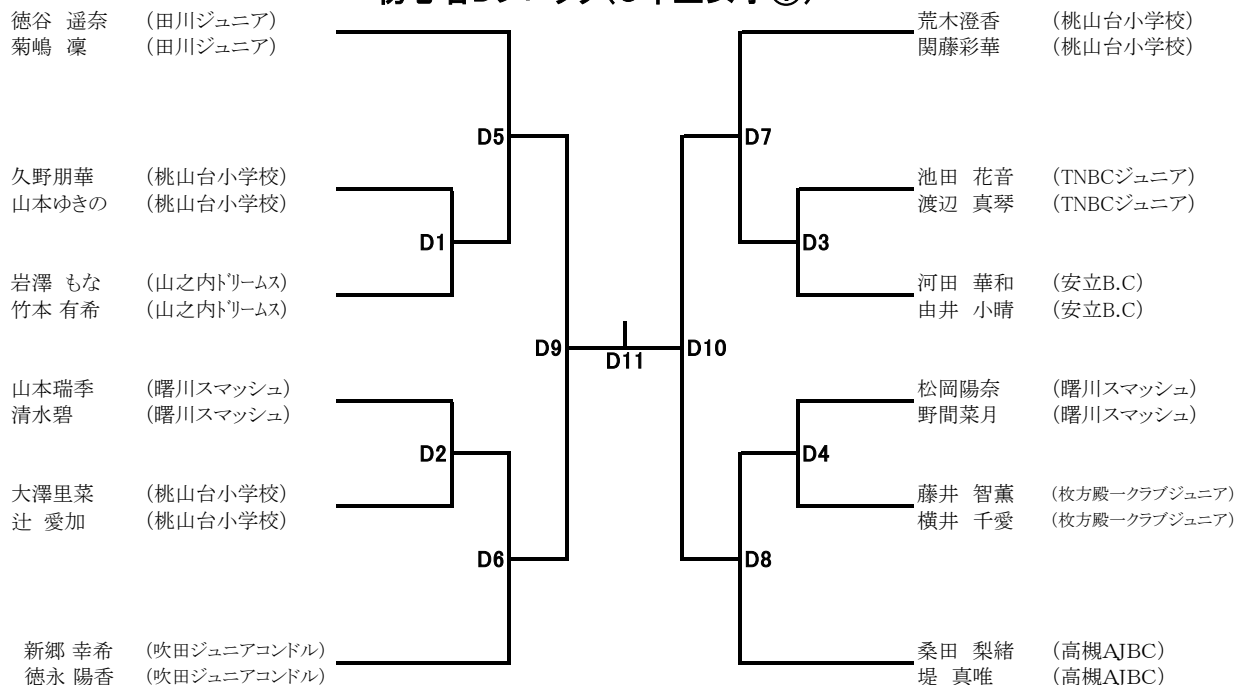

初心者Aブロック(5・6年生男子)

初心者Bブロック(6年生女子①)

初心者Cブロック(6年生女子②)

初心者Dブロック(5年生女子①)

初心者Eブロック(5年生女子②)

初心者Fブロック(4年生女子①)

初心者Jブロック(3年生以下女子②)

阪田 遥夏 (D☆ARMY)
桐島 夕葵 (D☆ARMY)

清末 ここり (イーグレット)
清末 あいり (イーグレット)

梶川 沙妃 (瓜破西SSC)
岡本 果凜 (瓜破西SSC)

西村 望来 (吹田ジュニアコンドル)
鷺尾 桃子 (吹田ジュニアコンドル)

結城 杏菜 (田原スマッシュBC)
中村 心優 (田原スマッシュBC)

中村 優月 (田川ジュニア)
池田 梨音 (田川ジュニア)

前田 早稀 (瓜破西SSC)
宮崎 友花 (瓜破西SSC)