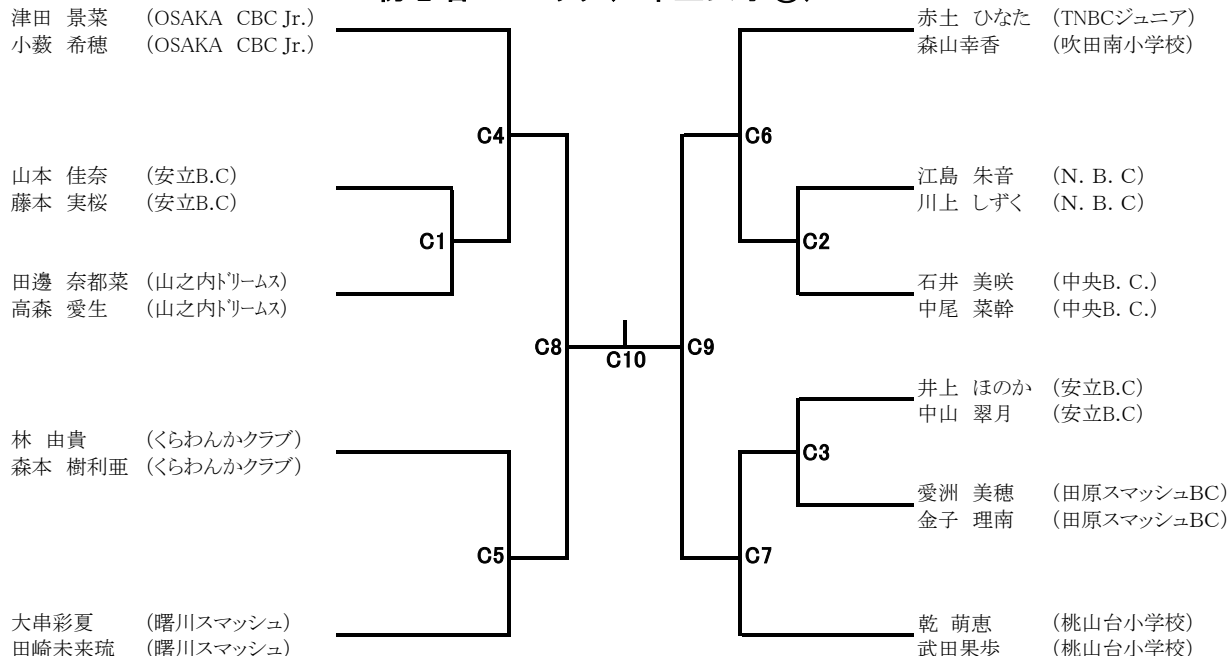

初心者Aブロック(5・6年生男子)

初心者Bブロック(6年生女子①)

初心者Cブロック(6年生女子②)

初心者Dブロック(5年生女子①)

初心者Eブロック(5年生女子②)

初心者Fブロック(4年生女子①)

初心者Jブロック(3年生以下女子②)

阪田 遥夏 (D☆ARMY)
桐島 夕葵 (D☆ARMY)

清末 ここり (イーグレット)
清末 あいり (イーグレット)

梶川 沙妃 (瓜破西SSC)
岡本 果凜 (瓜破西SSC)

西村 望来 (吹田ジュニアコンドル)
鷺尾 桃子 (吹田ジュニアコンドル)

結城 杏菜 (田原スマッシュBC)
中村 心優 (田原スマッシュBC)

中村 優月 (田川ジュニア)
池田 梨音 (田川ジュニア)

前田 早稀 (瓜破西SSC)
宮崎 友花 (瓜破西SSC)