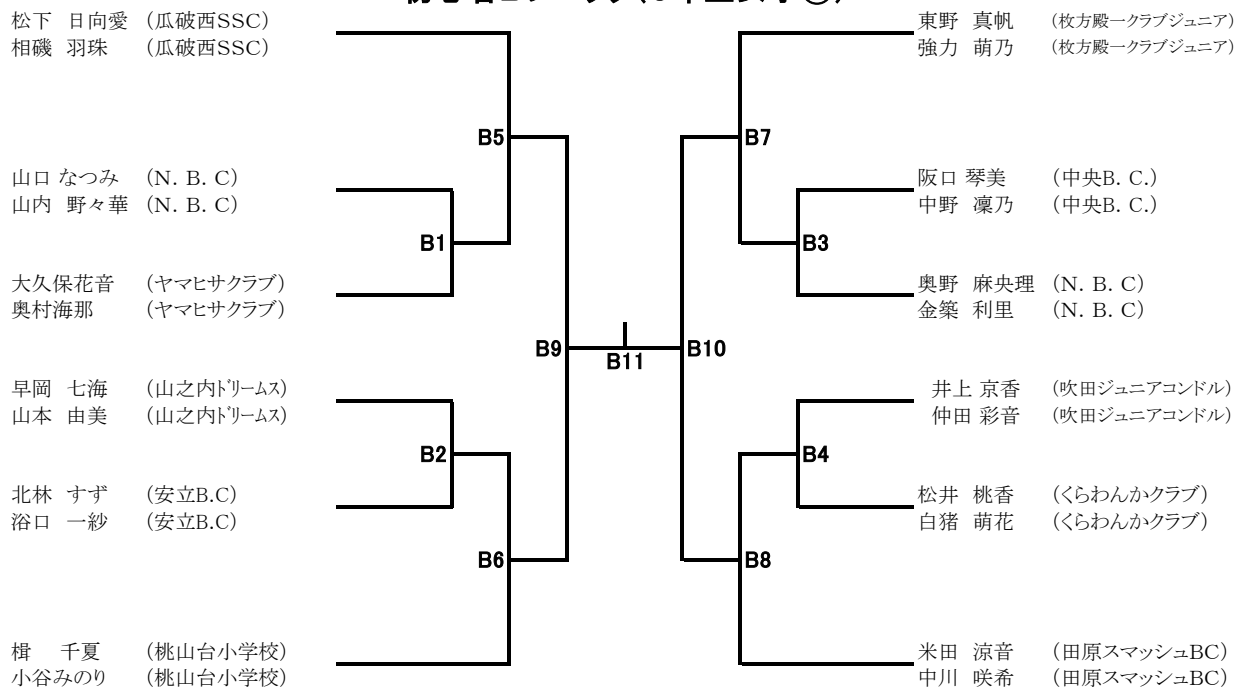

初心者Aブロック(5・6年生男子)

初心者Bブロック(6年生女子①)

初心者Cブロック(6年生女子②)

初心者Dブロック(5年生女子①)

初心者Eブロック(5年生女子②)

初心者Fブロック(4年生女子①)

初心者Jブロック(3年生以下女子②)

阪田 遥夏 (D☆ARMY)
桐島 夕葵 (D☆ARMY)

清末 ここり (イーグレット)
清末 あいり (イーグレット)

梶川 沙妃 (瓜破西SSC)
岡本 果凜 (瓜破西SSC)

西村 望来 (吹田ジュニアコンドル)
鷺尾 桃子 (吹田ジュニアコンドル)

結城 杏菜 (田原スマッシュBC)
中村 心優 (田原スマッシュBC)

中村 優月 (田川ジュニア)
池田 梨音 (田川ジュニア)

前田 早稀 (瓜破西SSC)
宮崎 友花 (瓜破西SSC)