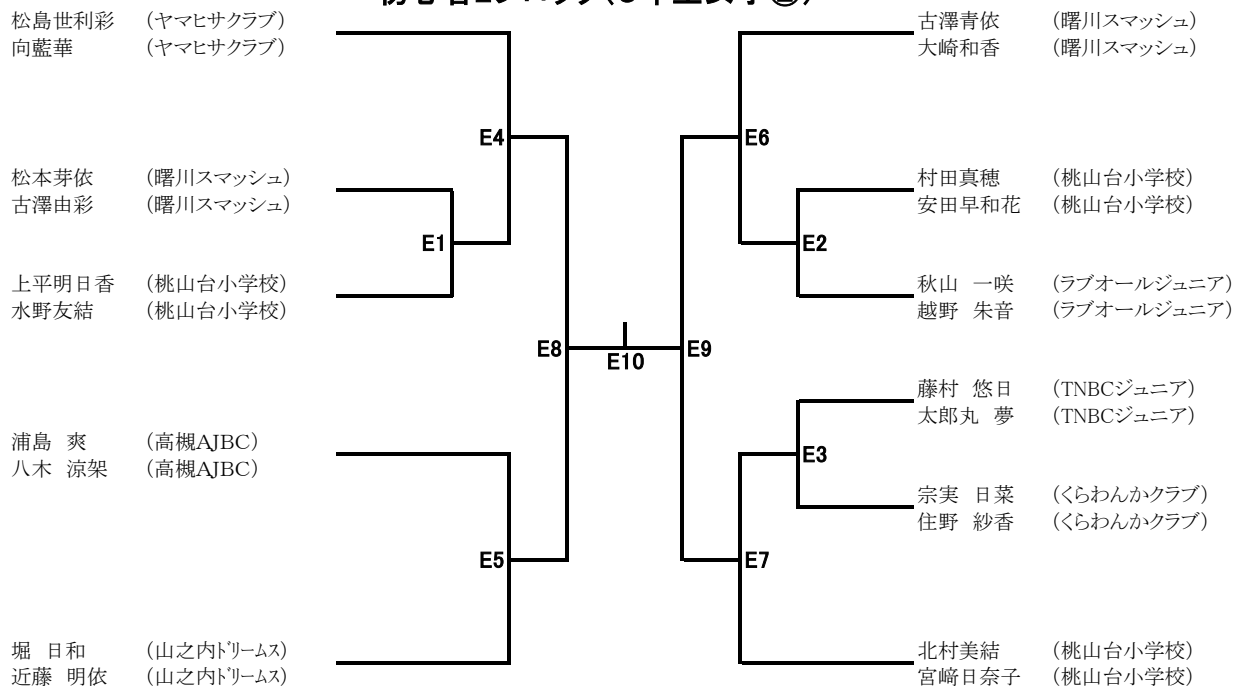

初心者Aブロック(5・6年生男子)

初心者Bブロック(6年生女子①)

初心者Cブロック(6年生女子②)

初心者Dブロック(5年生女子①)

初心者Eブロック(5年生女子②)

初心者Fブロック(4年生女子①)

初心者Jブロック(3年生以下女子②)

阪田 遥夏 (D☆ARMY)
桐島 夕葵 (D☆ARMY)

清末 ここり (イーグレット)
清末 あいり (イーグレット)

梶川 沙妃 (瓜破西SSC)
岡本 果凜 (瓜破西SSC)

西村 望来 (吹田ジュニアコンドル)
鷺尾 桃子 (吹田ジュニアコンドル)

結城 杏菜 (田原スマッシュBC)
中村 心優 (田原スマッシュBC)

中村 優月 (田川ジュニア)
池田 梨音 (田川ジュニア)

前田 早稀 (瓜破西SSC)
宮崎 友花 (瓜破西SSC)