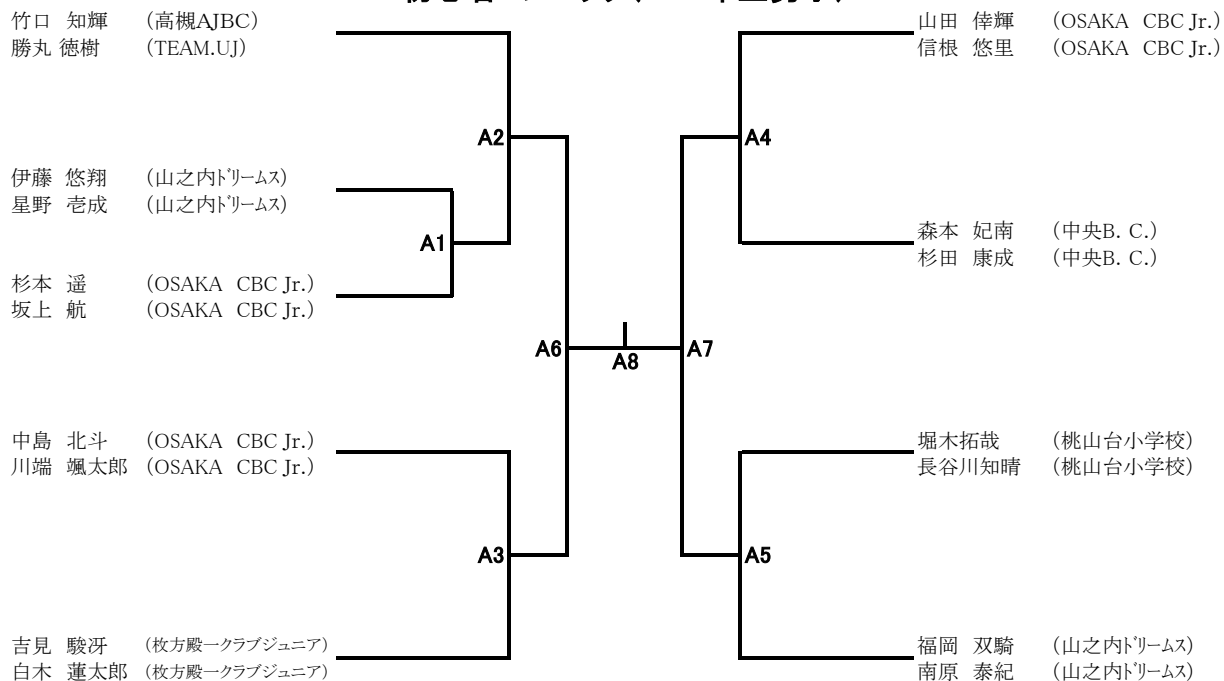

初心者Aブロック(5・6年生男子)

初心者Bブロック(6年生女子①)

初心者Cブロック(6年生女子②)

初心者Dブロック(5年生女子①)

初心者Eブロック(5年生女子②)

初心者Fブロック(4年生女子①)

初心者Jブロック(3年生以下女子②)

阪田 遥夏 (D☆ARMY)
桐島 夕葵 (D☆ARMY)

清末 ここり (イーグレット)
清末 あいり (イーグレット)

梶川 沙妃 (瓜破西SSC)
岡本 果凜 (瓜破西SSC)

西村 望来 (吹田ジュニアコンドル)
鷺尾 桃子 (吹田ジュニアコンドル)

結城 杏菜 (田原スマッシュBC)
中村 心優 (田原スマッシュBC)

中村 優月 (田川ジュニア)
池田 梨音 (田川ジュニア)

前田 早稀 (瓜破西SSC)
宮崎 友花 (瓜破西SSC)