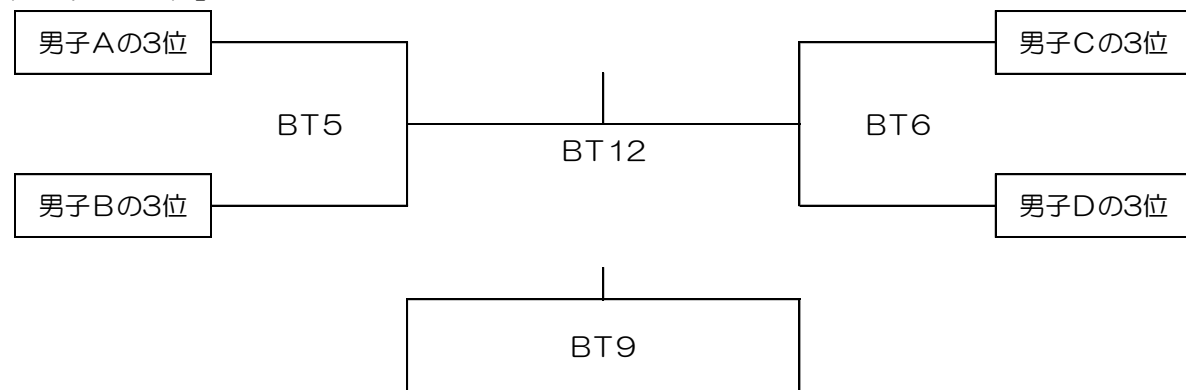

和歌山県	監督 岩橋孝明	コーチ 下村義信
下村佳生 (6) 瀬古海斗 (6) 辻 伸嵩 (6) 岩橋 諒 (6) 三田瑠希斗 (6)		

京都府	監督 高橋光雅	コーチ 今西博美
今西臣介 (6) 山崎晃生 (5) 衣川真生 (4) 望月健太 (6)		

【1位トーナメント】

【2位トーナメント】

【3位トーナメント】

女子A	岡山県	愛媛県	奈良県	勝敗	順位
岡山県		3	2	-	
愛媛県			1	-	
奈良県				-	