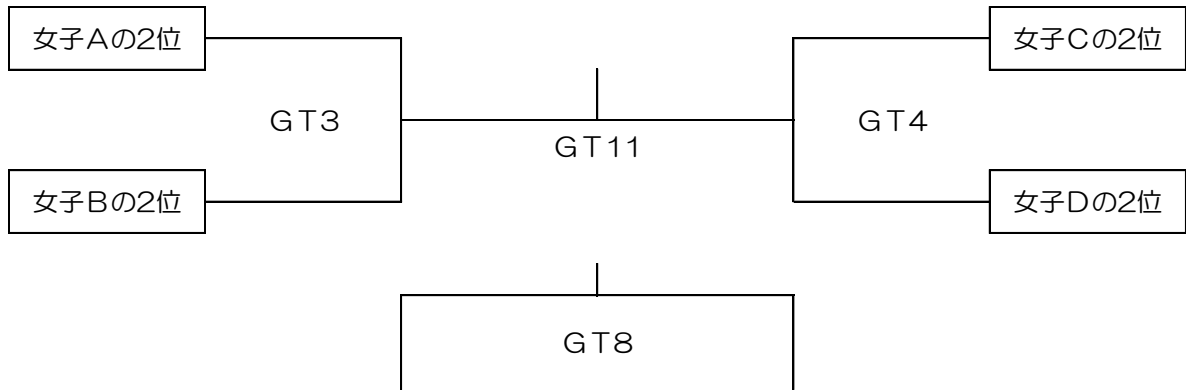

【2位トーナメント】