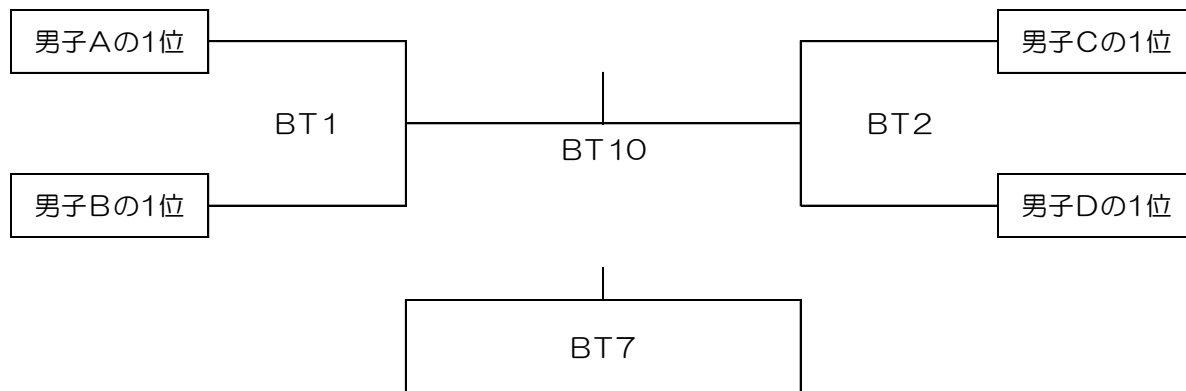

【1位トーナメント】