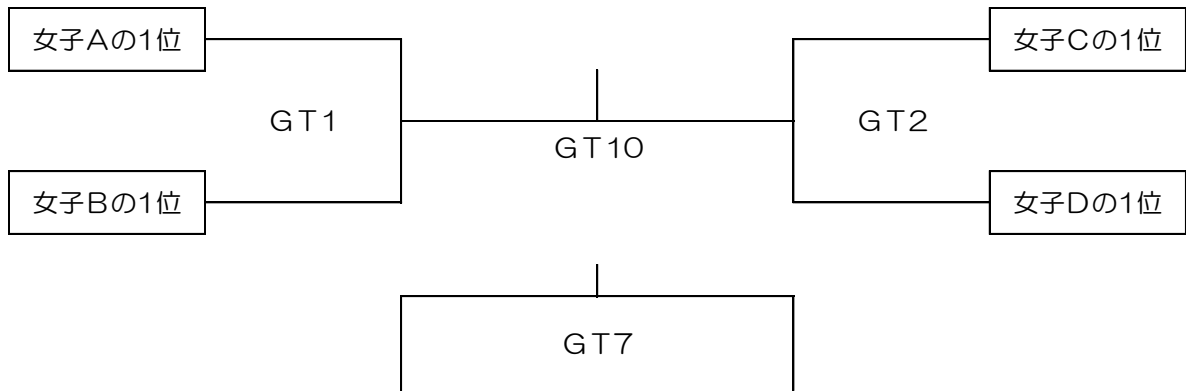

【1位トーナメント】