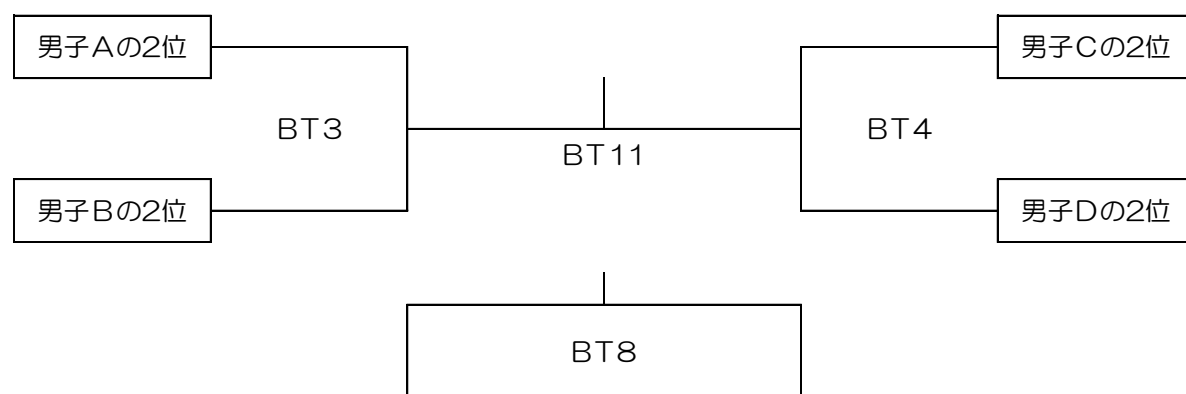

【2位トーナメント】